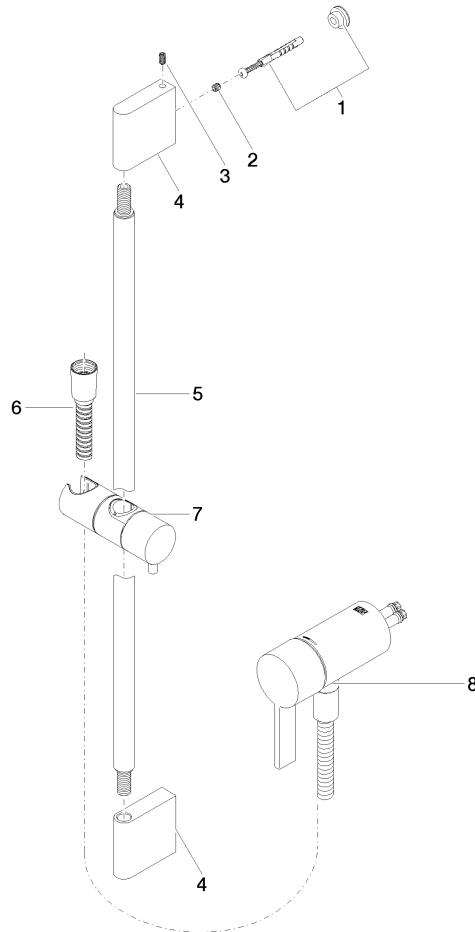

UP-Einhandbatterie mit integriertem Brauseanschluss mit Duschgarnitur ohne Handbrause - Chrom gebürstet

IMO

36 110 970

- Metallbrauseschlauch 1750 mm mit integriertem Verdreherschutz
- Wandrohr mit Schieber
- Rohrdurchmesser 18 mm

UP-Einhandbatterie mit integriertem Brauseanschluss mit Duschgarnitur ohne Handbrause - Chrom gebürstet

IMO

36 110 970
mm [inches]

Zertifikate

Belgaqua_21-025- WRAS_2011027. LGA_29928.
27_1.

36 110 970
Ersatzteile für die
anderen
Oberflächenvarianten
finden Sie hier:
Chrom

Ersatzteilstückliste

Nr.	Artikelnummer	Benennung	Verbaumenge	Lieferzeit
1	05 17 20 726 02 90	Befestigungssatz	1	2
2	09 31 11 049 90	Stift	2	2
3	04 31 11 113 00 90	Stift	2	2
4	08 17 97 054-93	Halter	2	20
5	90 28 22 597 00-93	Halter	1	20
6	28 322 970-93	Metall-Brauseschlauch 1/2" x 3/8" x 1750 mm - Chrom gebürstet	1	20
7	12 580 970-93	Schieber - Chrom gebürstet	1	20
9	36 050 970-93	UP-Einhandbatterie mit integriertem Brauseanschluss - Chrom gebürstet	1	20