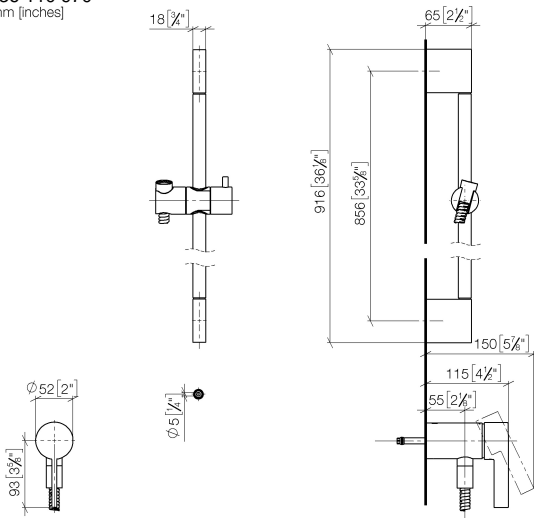

UP-Einhandbatterie mit integriertem Brauseanschluss mit Duschgarnitur ohne Handbrause - Chrom gebürstet

IMO

36 110 970

- Metallbrauseschlauch 1750 mm mit integriertem Verdreherschutz
- Wandrohr mit Schieber
- Rohrdurchmesser 18 mm

UP-Einhandbatterie mit integriertem Brauseanschluss mit Duschgarnitur ohne Handbrause - Chrom gebürstet

IMO

36 110 970
mm [inches]

Zertifikate

Belgaqua_21-025- WRAS_2011027. LGA_29928.
27_1.

36 110 970
Ersatzteile für die
anderen
Oberflächenvarianten
finden Sie hier:
Chrom

Ersatzteilstückliste

Nr.	Artikelnummer	Benennung	Verbaumenge	Lieferzeit
1	05 17 20 726 02 90	Befestigungssatz	1	2
2	09 31 11 049 90	Stift	2	2
3	04 31 11 113 00 90	Stift	2	2
4	08 17 97 054-93	Halter	2	20
5	90 28 22 597 00-93	Halter	1	20
6	28 322 970-93	Metall-Brauseschlauch 1/2" x 3/8" x 1750 mm - Chrom gebürstet	1	20
7	12 580 970-93	Schieber - Chrom gebürstet	1	20
9	36 050 970-93	UP-Einhandbatterie mit integriertem Brauseanschluss - Chrom gebürstet	1	20